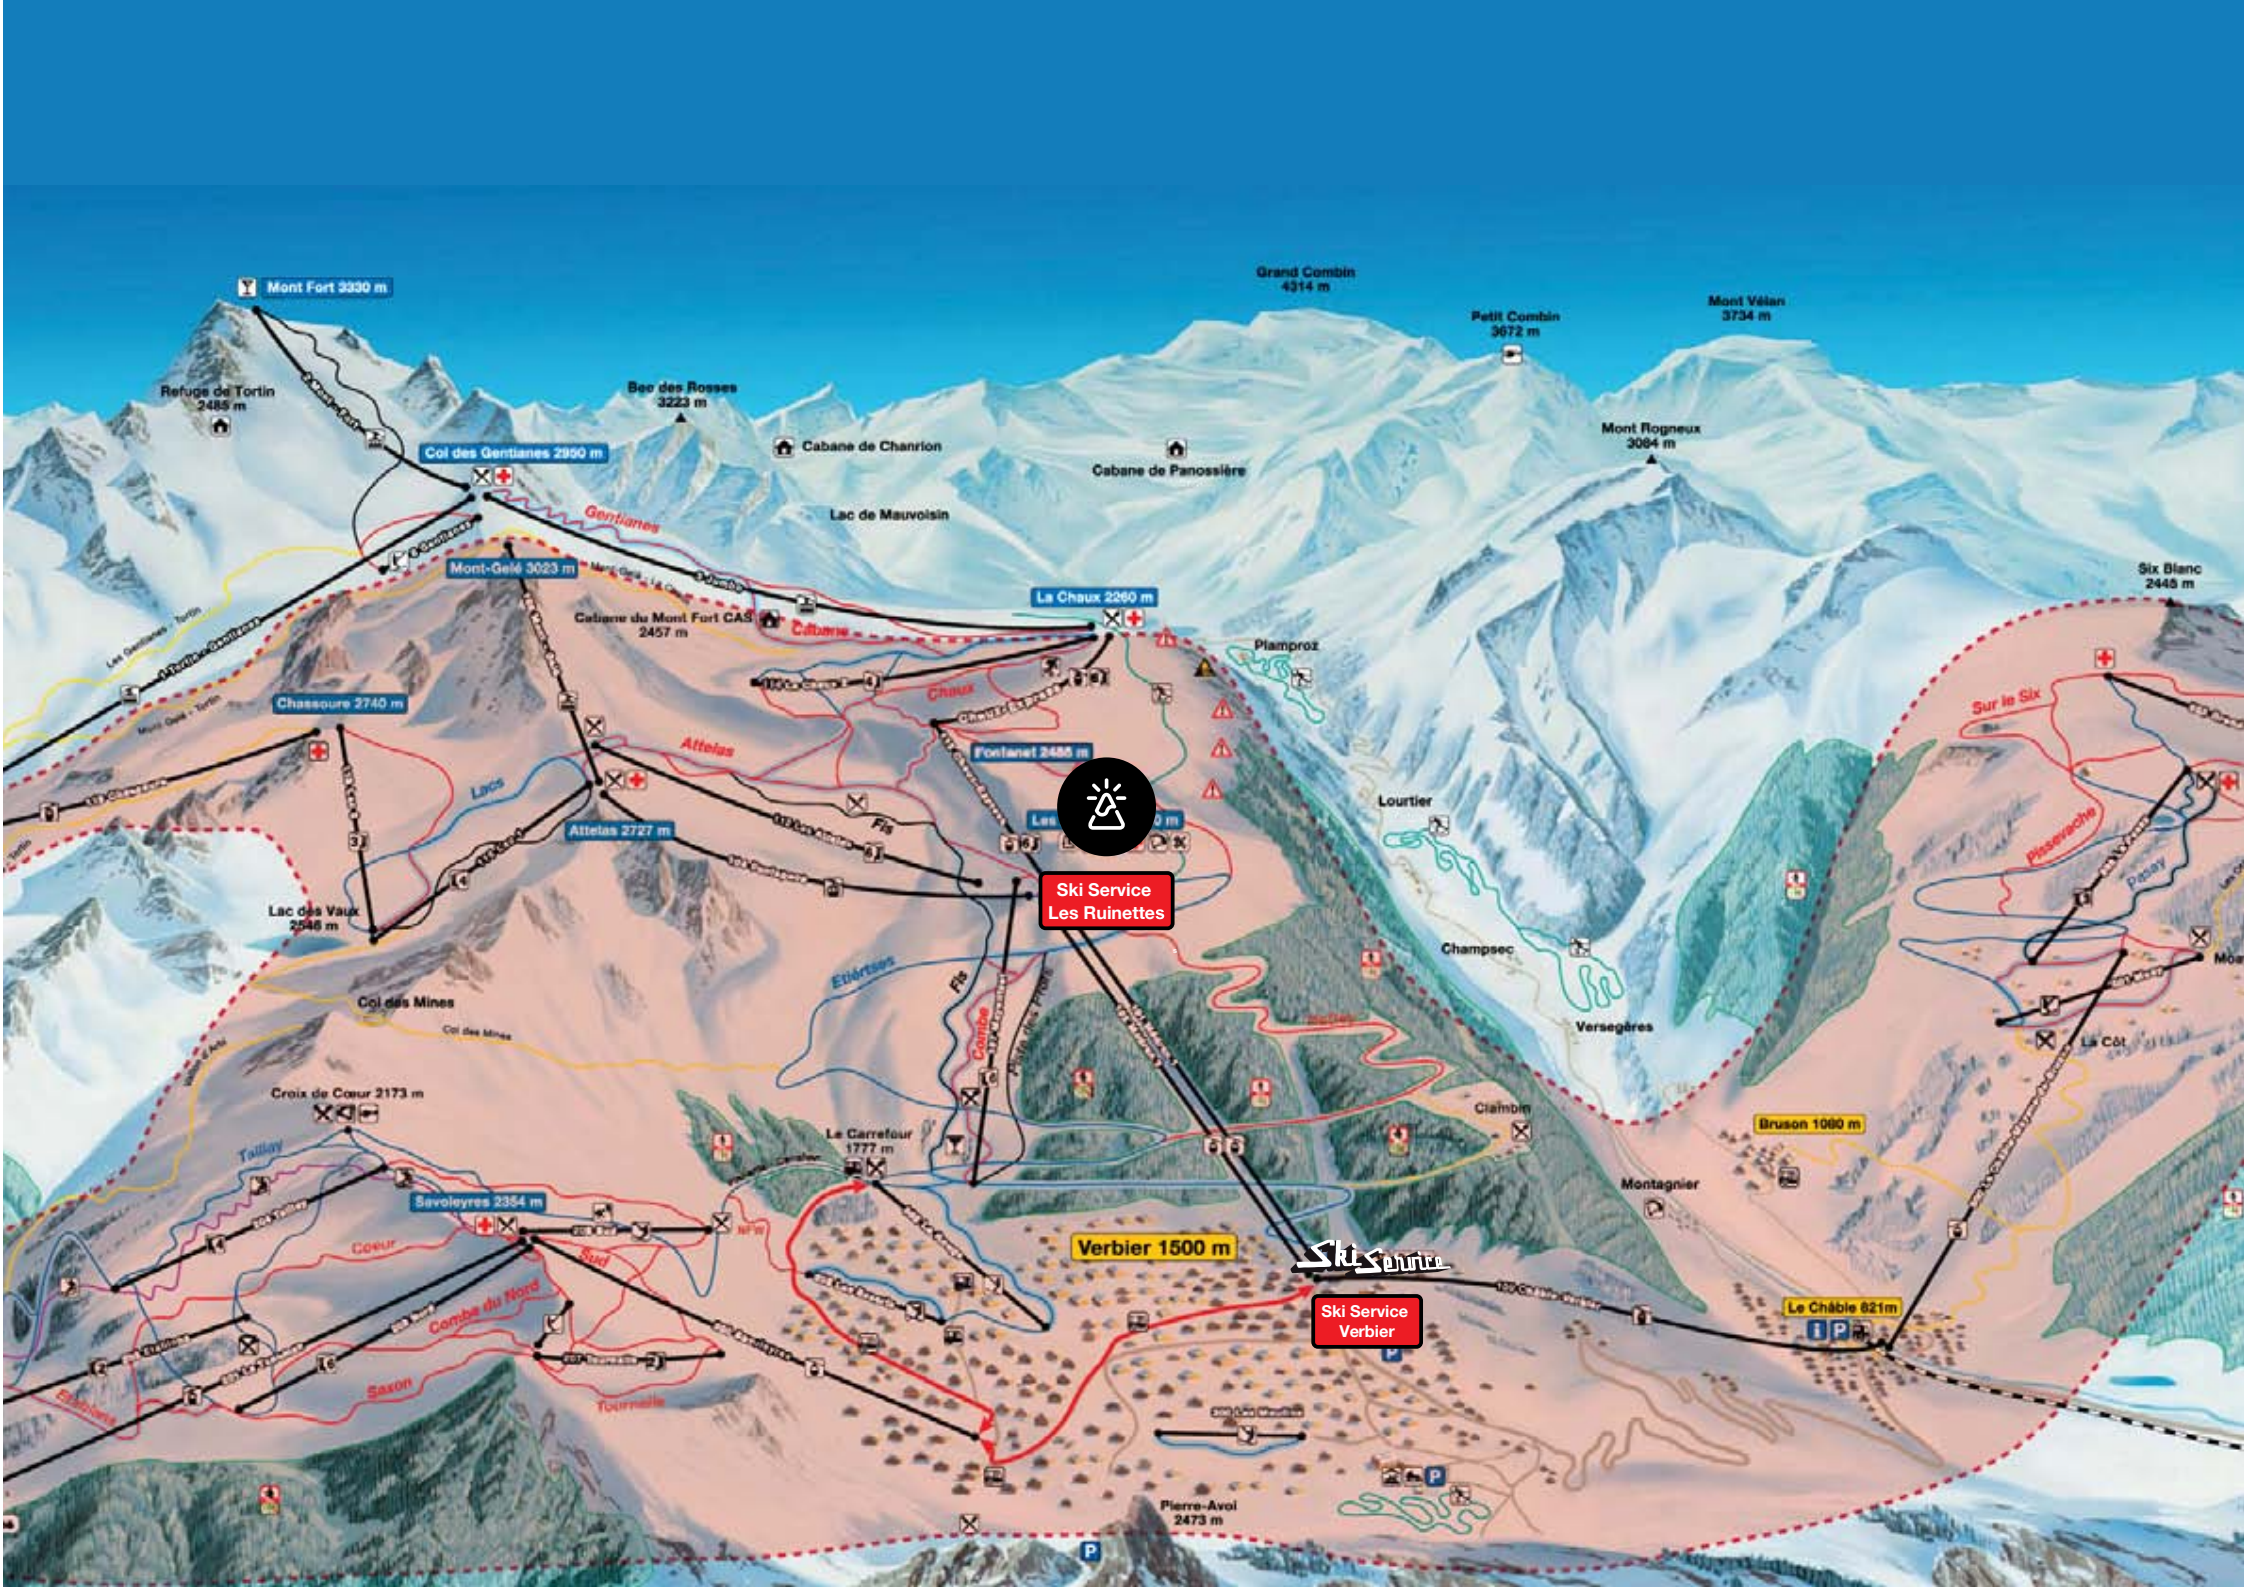

**TAILLES
ENFANT**

Ski Service Verbier: Au cœur du village

LUN-DIM
08H30 - 19H00

Situé à 230m des remontées principales de Médran

+41 27 771 6770

skiservice@verbier.ch

www.skiservice.com

Ski Service Les Ruinettes: Le seul magasin d'altitude de Verbier

LUN-DIM
09H00 - 17H00

Situé aux Ruinettes, à l'arrivée des cabines de Médran

#skivibes

Mont Fort 3330 m

Grand Combin 4314 m

Mont Vélan 3734 m

Petit Combin 3672 m

Refuge de Tortin 2485 m

Beo des Rosses 3223 m

Mont Rogneux 3084 m

Col des Gentianes 2990 m

Cabane de Chanrion

Cabane de Panossière

Lac de Mauvoisin

Mont-Gail 3023 m

La Chaux 2260 m

Six Blanc 2445 m

Chassoure 2740 m

Cabane du Mont Fort CAS 2457 m

Lac des Vaux 2546 m

Ski Service Les Ruinettes

Col des Mines

Fontanel 2485 m

Lourtier